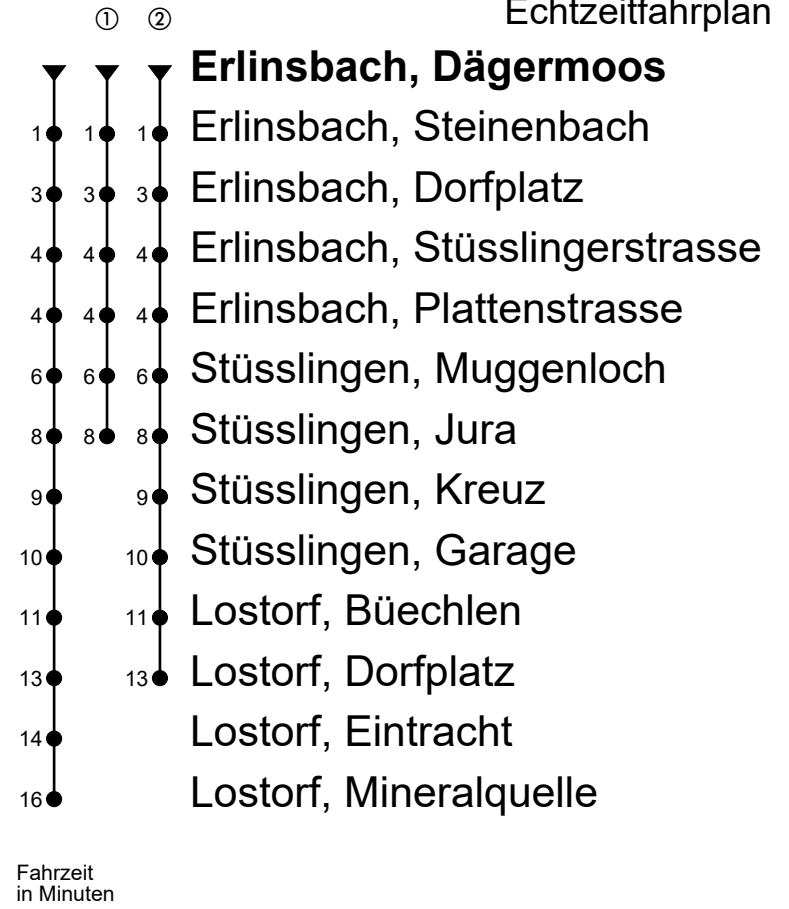

# 519

Erlinsbach, Dägermoos

## Richtung Stüsslingen, Lostorf, Mineralquelle

Gültig vom 15.12.2024 bis 13.12.2025

Echtzeitfahrplan

🕒	Montag - Freitag	Samstag	Sonntag
4			
5	56	56	
6	26 56	56	15 <sup>①</sup> <sub>A</sub> 45 <sup>①</sup> <sub>A</sub>
7	26 56	26 56	15 <sup>①</sup> <sub>A</sub> 45 <sup>①</sup> <sub>A</sub>
8	26 56	26 56	15 <sup>①</sup> <sub>A</sub> 45 <sup>①</sup> <sub>A</sub>
9	26 56	26 56	15 <sup>①</sup> <sub>A</sub> 45 <sup>①</sup> <sub>A</sub>
10	26 56	26 56	15 <sup>①</sup> <sub>A</sub> 45 <sup>①</sup> <sub>A</sub>
11	26 56	26 56	15 <sup>①</sup> <sub>A</sub> 45 <sup>①</sup> <sub>A</sub>
12	26 56	26 56	15 <sup>①</sup> <sub>A</sub> 45 <sup>①</sup> <sub>A</sub>
13	26 56	26 56	15 <sup>①</sup> <sub>A</sub> 45 <sup>①</sup> <sub>A</sub>
14	26 56	26 56	15 <sup>①</sup> <sub>A</sub> 45 <sup>①</sup> <sub>A</sub>
15	26 56	26 56	15 <sup>①</sup> <sub>A</sub> 45 <sup>①</sup> <sub>A</sub>
16	26 56	26 56	15 <sup>①</sup> <sub>A</sub> 45 <sup>①</sup> <sub>A</sub>
17	26 56	26 56	15 <sup>①</sup> <sub>A</sub> 45 <sup>①</sup> <sub>A</sub>
18	26 56	26 56	15 <sup>①</sup> <sub>A</sub> 45 <sup>①</sup> <sub>A</sub>
19	26 56	26 56	15 <sup>①</sup> <sub>A</sub> 45 <sup>①</sup> <sub>A</sub>
20	26 56	26 56	15 <sup>①</sup> <sub>A</sub> 45 <sup>①</sup> <sub>A</sub>
21	26	26	15 <sup>①</sup> <sub>A</sub> 45 <sup>①</sup> <sub>A</sub>
22	26	26	15 <sup>①</sup> <sub>A</sub> 45 <sup>①</sup> <sub>A</sub>
23	26	26	15 <sup>①</sup> <sub>A</sub> 45 <sup>①</sup> <sub>A</sub>
0	26	26	15 <sup>②</sup>
1			
2			
3			

### Anmerkungen:

Als Sonntage gelten: 25. und 26. Dezember, 1. und 2. Januar, Karfreitag, Ostermontag, Auffahrt, Pfingstmontag und 1. August.

A = Fährt ab Stüsslingen, Jura weiter als Linie 507 bis Olten, Bahnhof